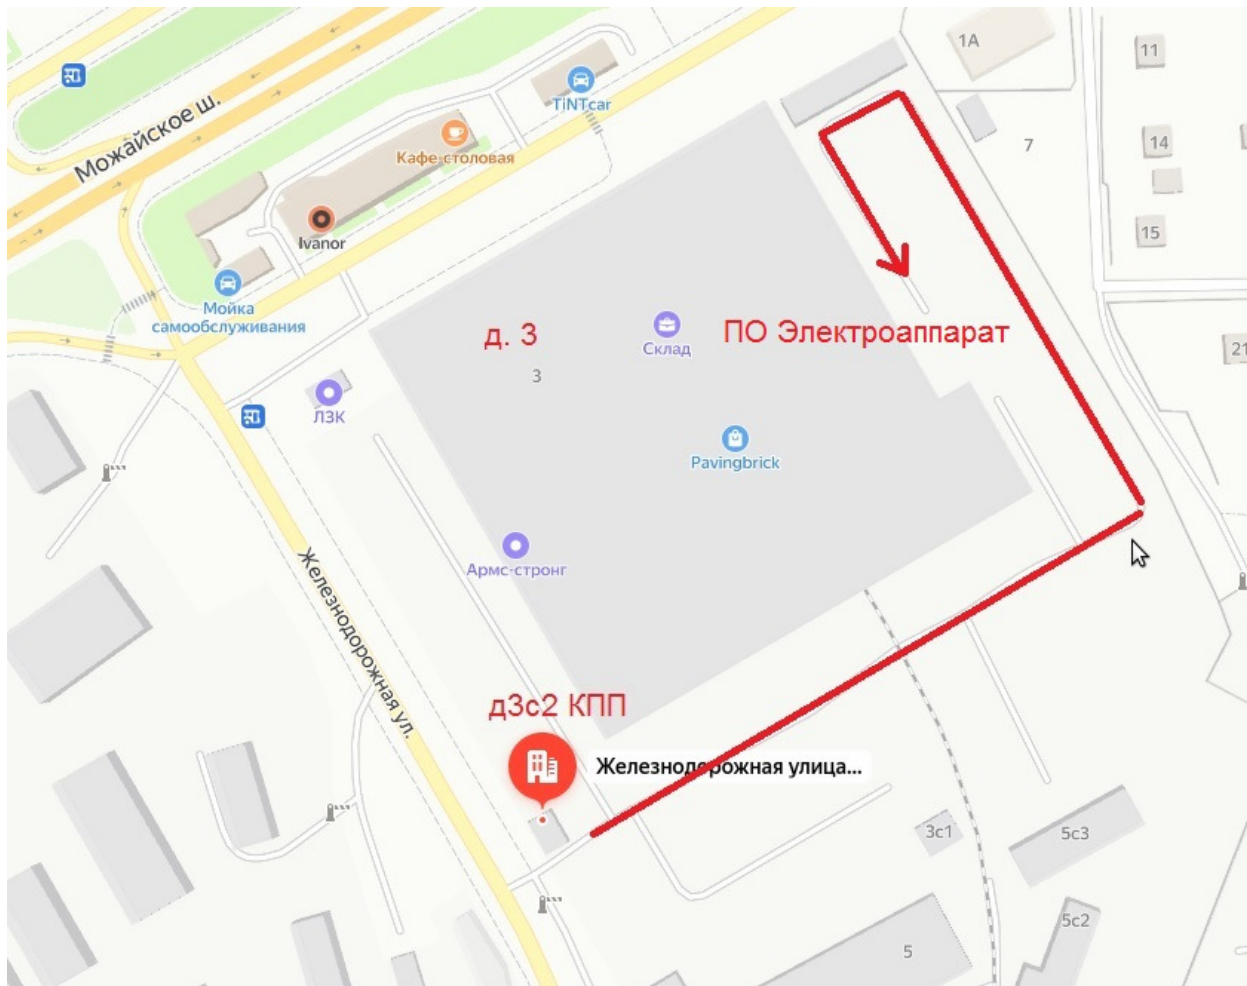

## Схема проезда к складу ООО «ПО Электроаппарат»

Координаты Яндекс: 55.664959, 37.254240

Московская область, г. Одинцово, ул. Железнодорожная, д.3с2 – КПП. На КПП сказать – на склад  
ПО Электроаппарат и следовать по схеме. Тел. +7(495)-960-60-62